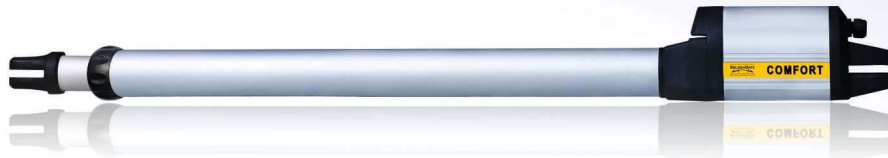

جک تک کامفورت COMFORT - T

۲۴ ماه
گارانتی
۱ سال خدمات

جک تک لنگه Comfort 500

۱۱/۵۰۰/۰۰۰ تومان

جک تک لنگه Comfort 600

۱۲/۵۰۰/۰۰۰ تومان